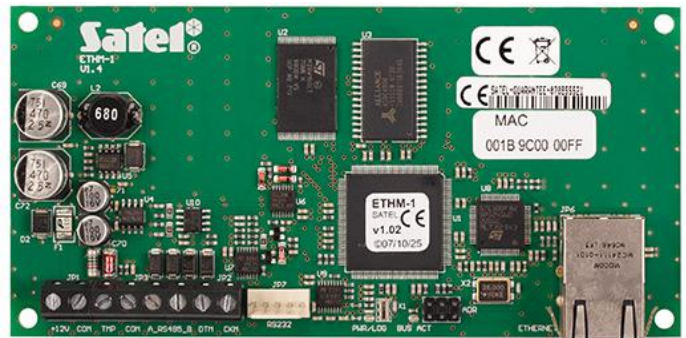

# ΕΤΗΜ-1

## ΜΟΝΑΔΑ ΕΠΙΚΟΙΝΩΝΪΑΣ Μ'ΕΣΩ ΔΙΚΤΥΟΥ TCP / IP

- υποστηρίζεται από πίνακες ελέγχου INTEGRA και VERSA
- αναφορά μέσω TCP / IP
- Απομακρυσμένος προγραμματισμός πίνακα μέσω λογισμικού **DLOAX**
- απομακρυσμένη επίβλεψη GUARDX
- λειτουργία του συστήματος μέσω ενός web browser ή κινητού τηλεφώνου με δυνατότητα Java
- κρυπτογραφημένη μετάδοση δεδομένων
- υποστήριξη για αυτόματη ρύθμιση παραμέτρων διεύθυνσης DHCP
- ανοιχτό πρωτόκολλο για την ολοκλήρωση συστημάτων μέσω του καναλιού TCP / IP

### ΤΕΧΝΙΚΑ ΔΕΔΟΜΈΝΑ

Τάση τροφοδοσίας	12 V DC
Εύρος θερμοκρασίας λειτουργίας	-10...+55 °C
Κατανάλωση ρεύματος σε Standby	120 mA
Ελάχιστη θερμοκρασία λειτουργίας	120 mA
Βάρος	64 g
Μέγιστη υγρασία	93±3%
Διαστάσεις	68 x 140 mm
Περιβαλλοντική κατηγορία σύμφωνα με EN50130-5	II