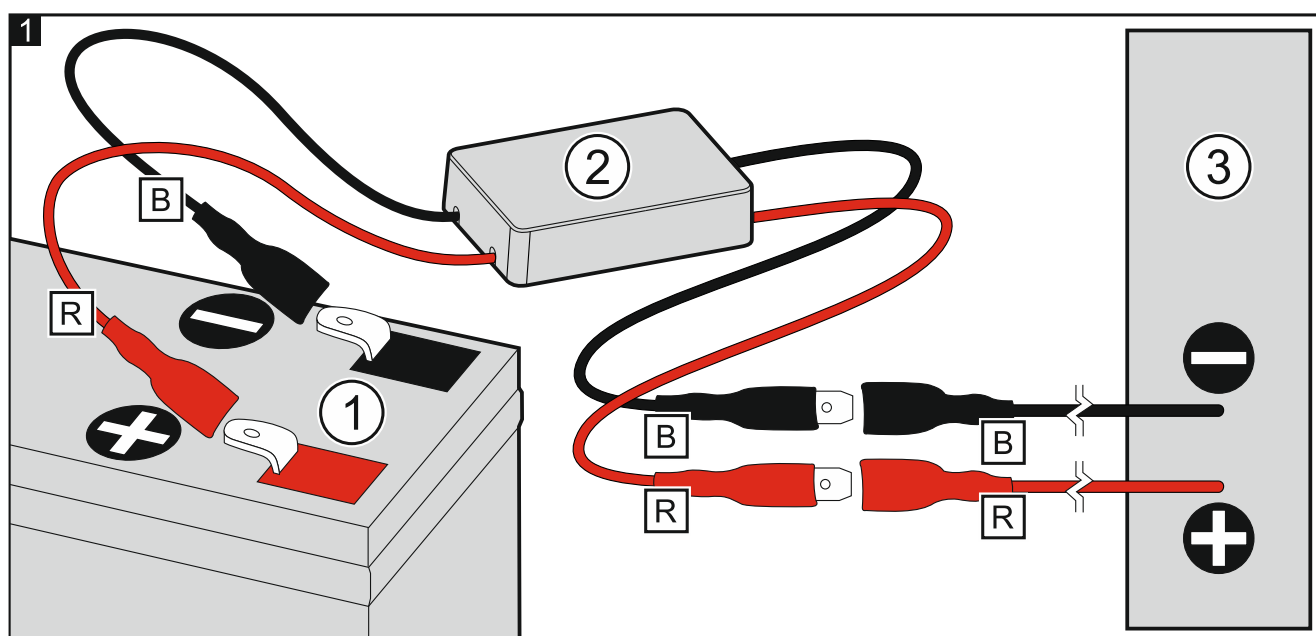

ZB-1

BEVEILIGINGSMODULE

zb1_nl 01/20

De ZB-1 module koppeld de accu los wanneer er een risico op diepe ontlading bestaat. Het is ontworpen voor gel- of AGM accu's met een nominale spanning van 12 V. Het kan werken met elk apparaat waarvan de voeding geen eigen beveiliging heeft tegen volledige ontlading van de accu.

i | Alle SATEL voedingen zijn beveiligd tegen diepe ontlading (behalve de CA-4V1 alarmsysteem voeding).

Figuur 1 toont hoe de ZB-1 module op het accu circuit aangesloten wordt.

- ① accu.
- ② ZB-1 beveiligingsmodule.
- ③ apparaat gevoed door de back-up accu (bijv. alarmsysteem).

- B** zwarte draad.
- R** rde draad.

Specificaties

Afkoppel voltage	10,5 V ±5%
Toegestane belasting	7 A
Gewicht.....	27 g

De verklaring van overeenstemming kan worden geraadpleegd op www.satel.eu/ce