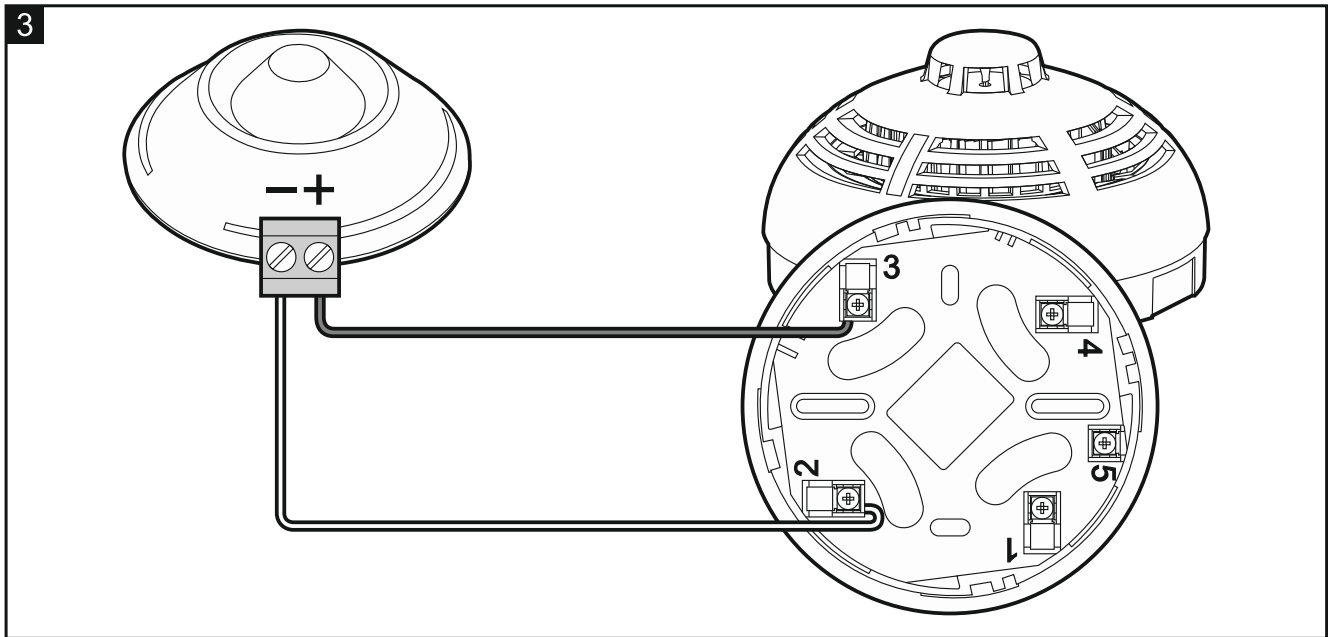

WZ-100

EXTERNÝ SIGNALIZÁTOR SPUSTENIA DETEKTORA

wz-100_sk 08/13

Signalizátor spustenia WZ-100 informuje svietením LED-ky o hlásení alarmu detektorom alebo skupinou detektorov. Je určený na spoluprácu s detektormi DMP-100, DRP-100 a DCP-100.

1. Inštalácia

Signalizátor spustenia je určený na činnosť v interiéroch. Musí byť inštalovaný na miestach, kde bude dobre viditeľný.

Všetky elektrické prepojenia treba vykonať pri vypnutom napájaní.

Dĺžka vodičov spájajúcich signalizátor s detektorom nesmie prekročiť 10 metrov.

1. Pootočiť kryt v smere hodinových ručičiek (obr. 1) a zložiť ho (obr. 2).

2. V základni vytvoriť otvory na skrutky a kábel.
3. Cez otvor v základni pretiahnuť kábel.
4. Pomocou hmoždínok a skrutiek pripevniť základňu na strop alebo na stenu.
5. Pripojiť vodiče na zodpovedajúce svorky. Svorku signalizátora označenú „-“ treba pripojiť so svorkou označenou číslom 2 na základni detektora, a svorku označenú „+“ – so svorkou označenou číslom 3 alebo 4. Príklad pripojenia signalizátora spustenia na detektor je zobrazený na obrázku 3.
6. Nasadiť kryt detektora a pootočiť ho v smere proti hodinovým ručičkám.