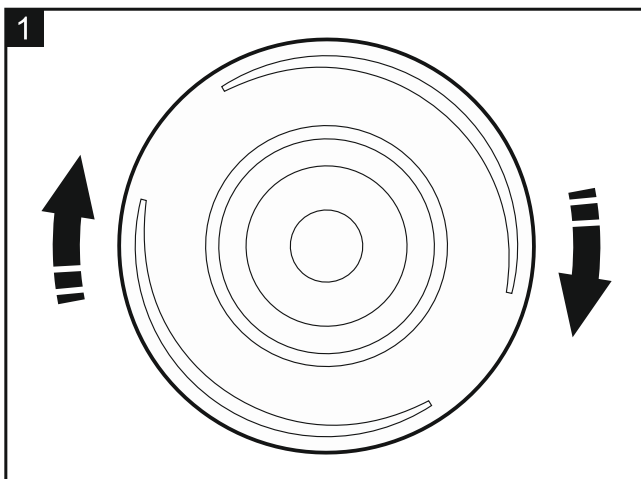

1. Inštalácia

Signalizátor spustenia je určený na činnosť v interiéroch. Musí byť inštalovaný na miestach, kde bude dobre viditeľný.

Všetky elektrické prepojenia treba vykonať pri vypnutom napájaní.

Dĺžka vodičov spájajúcich signalizátor s detektorom nesmie prekročiť 10 metrov.

1. Pootočiť kryt v smere hodinových ručičiek (obr. 1) a zložiť ho (obr. 2).

2. V základni vytvoriť otvory na skrutky a kábel.
3. Cez otvor v základni pretiahnuť kábel.
4. Pomocou hmoždínok a skrutiek pripevniť základňu na strop alebo na stenu.
5. Pripojiť vodiče na zodpovedajúce svorky. Svorku signalizátora označenú „-“ treba pripojiť so svorkou označenou číslom 2 na základni detektora, a svorku označenú „+“ – so svorkou označenou číslom 3 alebo 4. Príklad pripojenia signalizátora spustenia na detektor je zobrazený na obrázku 3.
6. Nasadiť kryt detektora a pootočiť ho v smere proti hodinovým ručičkám.