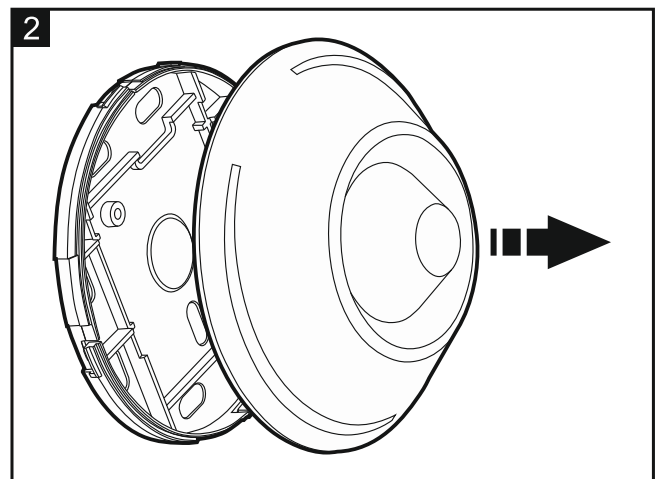

1. Inštalácia

Signalizátor spustenia je určený na činnosť v interiéroch. Musí byť inštalovaný na miestach, kde bude dobre viditeľný.

Všetky elektrické prepojenia treba vykonať pri vypnutom napájaní.

Dĺžka vodičov spájajúcich signalizátor s detektorom nesmie prekročiť 10 metrov.

1. Pootočiť kryt v smere hodinových ručičiek (obr. 1) a zložiť ho (obr. 2).

2. V základni vytvoriť otvory na skrutky a kábel.
3. Cez otvor v základni pretiahnuť kábel.
4. Pomocou hmoždínok a skrutiek pripevniť základňu na strop alebo na stenu.
5. Pripojiť vodiče na zodpovedajúce svorky. Svorku signalizátora označenú „-“ treba pripojiť so svorkou označenou číslom 2 na základni detektora, a svorku označenú „+“ – so svorkou označenou číslom 3 alebo 4. Príklad pripojenia signalizátora spustenia na detektor je zobrazený na obrázku 3.
6. Nasadiť kryt detektora a pootočiť ho v smere proti hodinovým ručičkám.