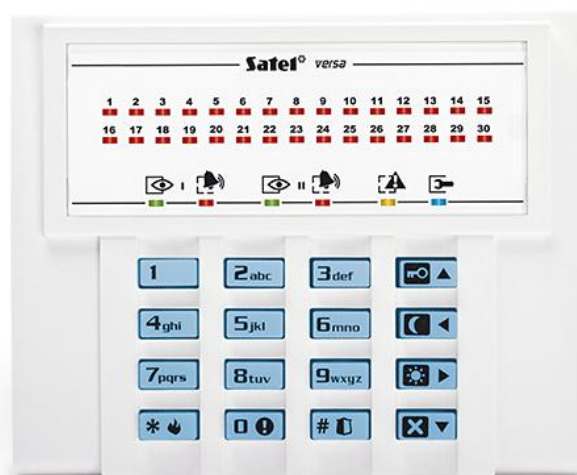

VERSA-LED-BL

LED KLÁVESNICA PRE ÚSTREDNE ZO SÉRIE VERSA

Klávesnica VERSA-LED-BL slúži na každodennú obsluhu zabezpečovacích systémov založených na ústredniach zo série VERSA. Je to zariadenie, ktoré zobrazuje stav zabezpečovacieho systému pomocou LED-iek, čo dáva užívateľovi jednoznačnú informáciu o vykonanej činnosti. LED-ky sú rozdelené na dve sekcie. Prvá (6 LED-iek: dve zelené, dve červené, žltá a modrá) slúži na zobrazovanie stavu systému a jeho skupín. Druhá obsahuje 30 červených LED-iek, ktoré zobrazujú stav vstupov a plynutie vstupného a odchodového času v danej skupine. Vznik vybraných udalostí môže byť signalizovaný aj akusticky.

Na klávesnici sa nachádzajú zodpovedajúco označené klávesy, ktoré umožňujú rýchle spustenie alarmov (TIESEŇ, POŽIAR a POMOC) a rýchle zapnutie vybraného režimu stráženia. Podsvietenie klávesov zaisťuje pohodlnú obsluhu aj na miestach so slabým osvetlením.

Klávesnica sa vyrába v dvoch farbách podsvietenia:
VERSA-LED-BL (modrá farba) a **VERSA-LED-GR** (zelená farba).

- LED-ky informujúce o stave vstupov, skupín a systému
- rýchle zapínanie vybraného režimu stráženia pomocou funkčných klávesov
- alarmy NAPADNUTIE, POŽIAR a POMOC spúšťané z klávesnice
- podsvietenie klávesov
- zvuková signalizácia vybraných udalostí v systéme
- signalizácia straty spojenia s ústredňou

TECHNICKÉ INFORMÁCIE

Trieda prostredia	II
Rozmer krytu	114,5 x 95 x 22,5 mm
Pracovná teplota	-10...+55 °C
Napätie napájania (±15%)	12 V DC
Odber prúdu v pohotovostnom režime	40 mA
Maximálny odber prúdu	120 mA
Hmotnosť	97 g